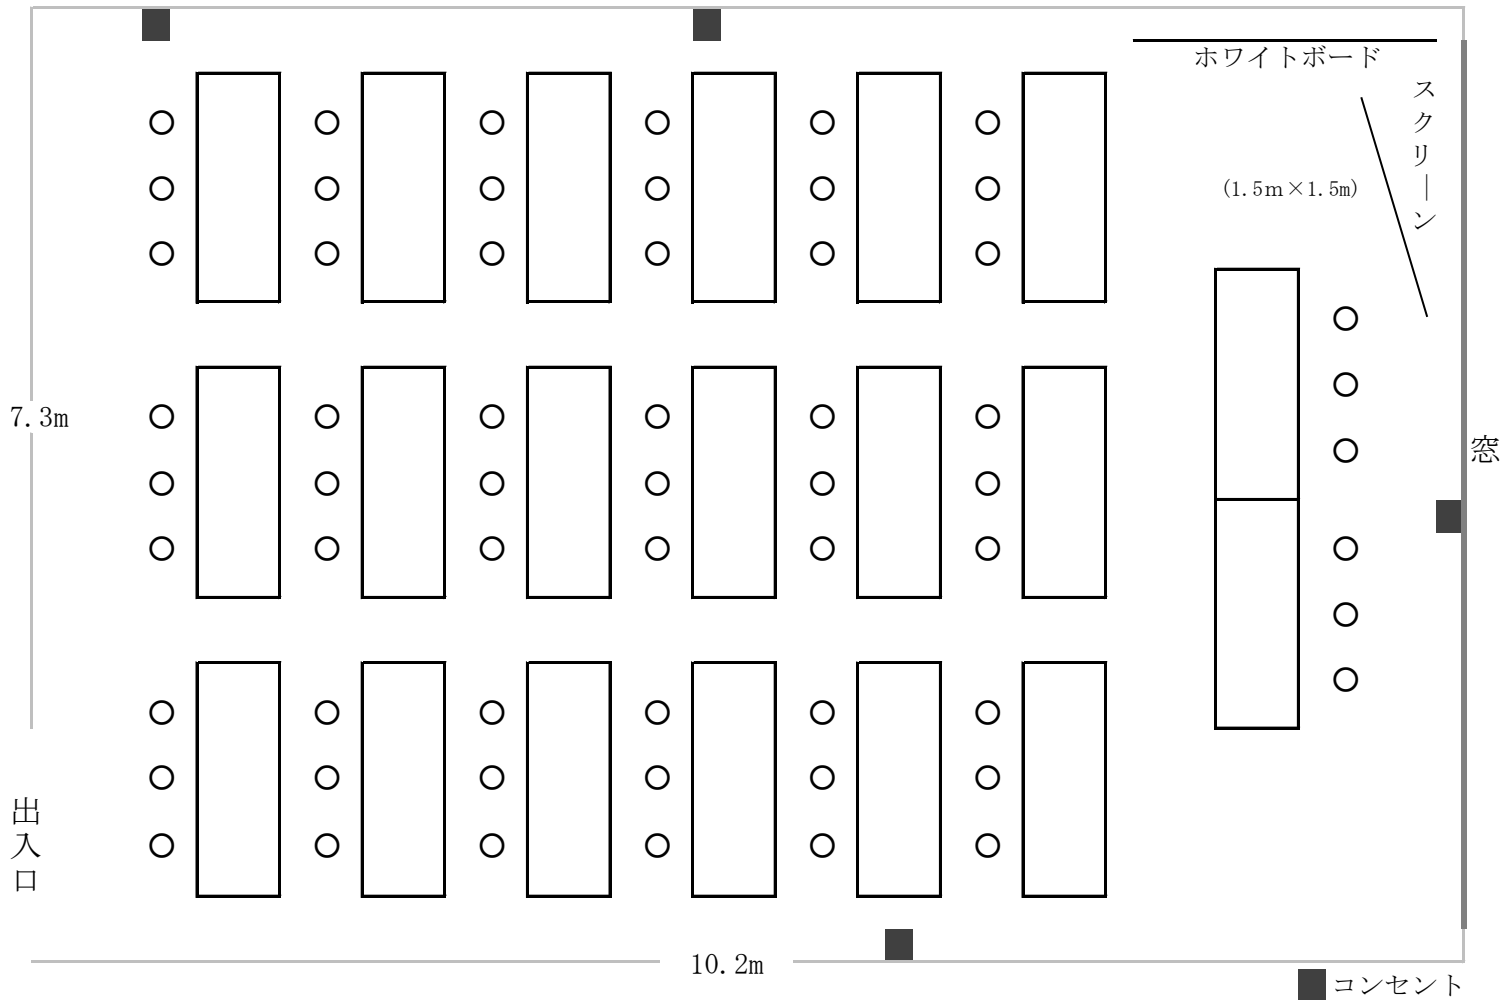

第1会議室（定員20名） 机（円卓）椅子20 面積46㎡

3F

第2会議室 (定員50名) 机20 椅子60 面積75㎡

3F

第3会議室 (定員10名) 机1 椅子10 面積24㎡

3F

第4会議室 (定員40名) 机17 椅子49 面積67㎡

3F

第5会議室 (定員70名)

机26 椅子78 面積97㎡

3F

大会議室（定員150名）

机50 椅子150 面積206㎡

5F

中会議室（定員40名）

机14 椅子40 面積67㎡

5F

多目的ホール (定員200名) 面積264㎡

6F