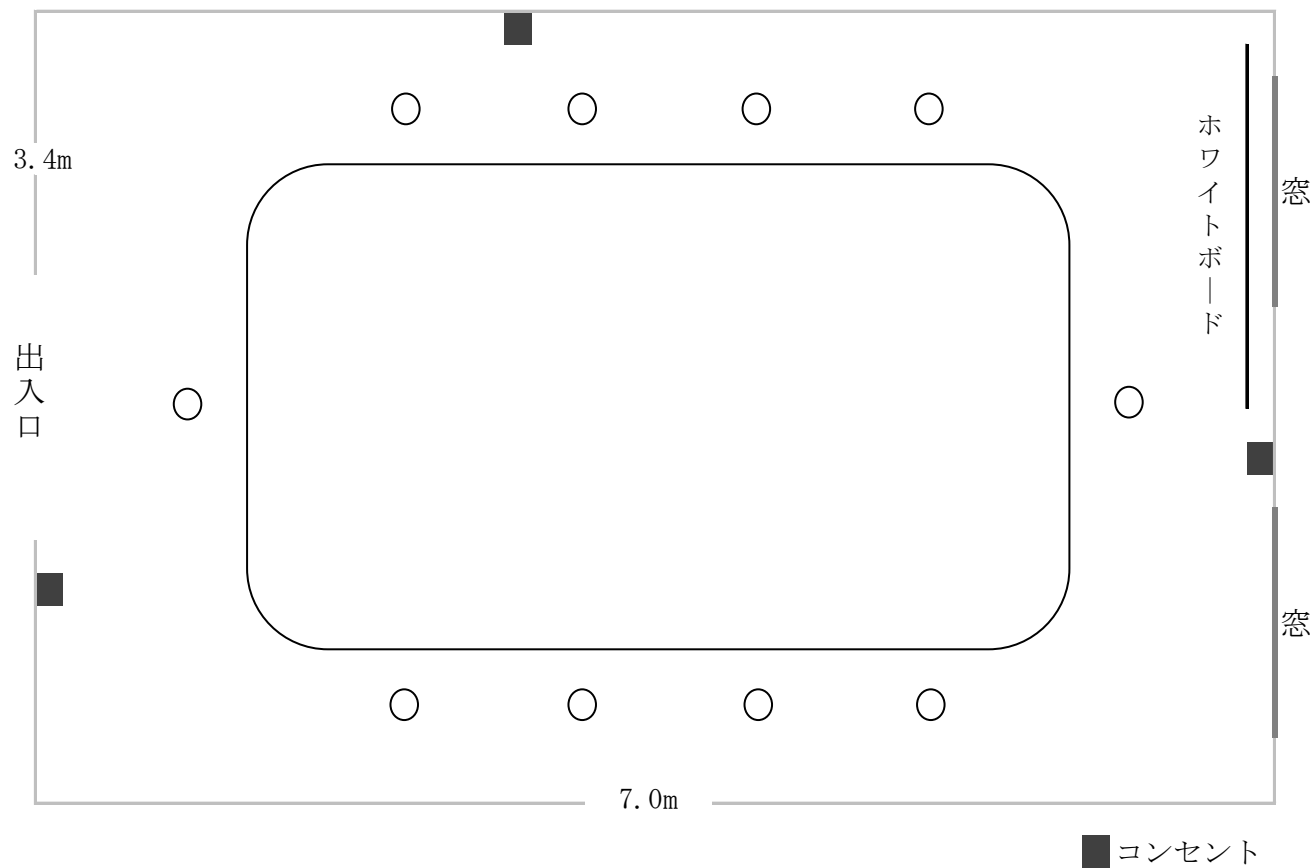

第1会議室（定員20名） 机（円卓）椅子20 面積46㎡

3F

第2会議室 (定員50名) 机20 椅子60 面積75㎡

3F

第3会議室 (定員10名) 机1 椅子10 面積24㎡

3F

第4会議室 (定員40名) 机17 椅子49 面積67㎡

3F

第5会議室 (定員70名)

机26 椅子78 面積97㎡

3F

大会議室（定員150名）

机50 椅子150 面積206㎡

5F

中会議室（定員40名）

机14 椅子40 面積67㎡

5F

多目的ホール (定員200名) 面積264㎡

6F