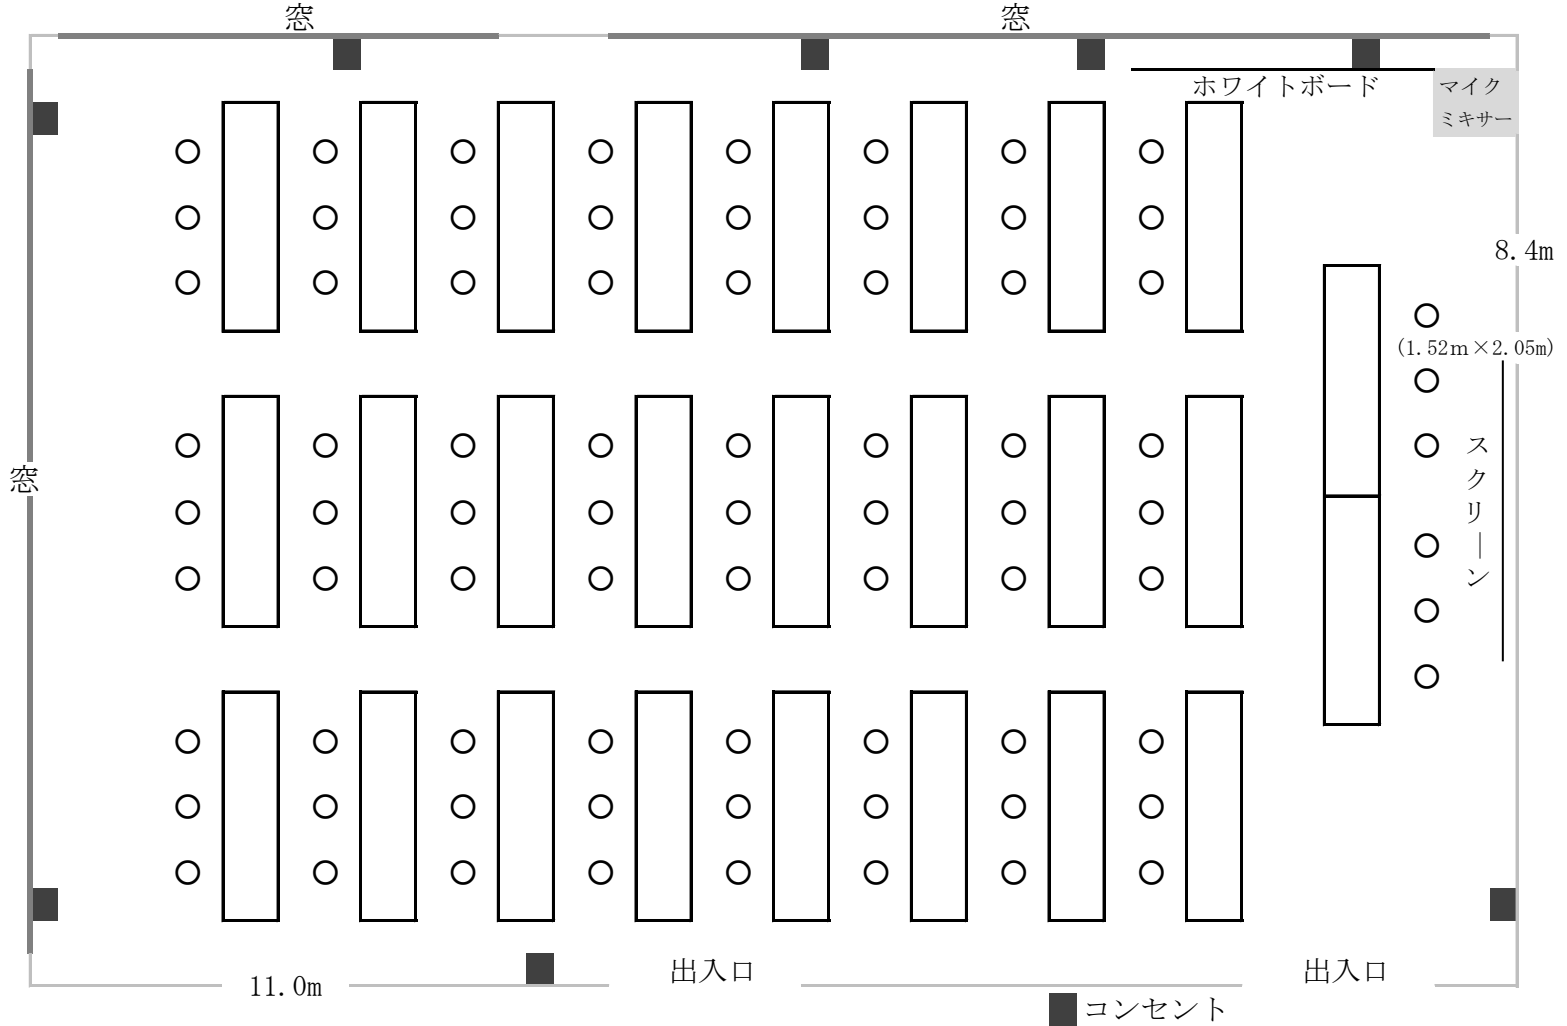

第1会議室（定員20名） 机（円卓）椅子20 面積46㎡

3F

第2会議室 (定員50名) 机20 椅子60 面積75㎡

3F

第3会議室 (定員10名) 机1 椅子10 面積24㎡

3F

第4会議室 (定員40名) 机17 椅子49 面積67㎡

3F

第5会議室 (定員70名)

机26 椅子78 面積97㎡

3F

大会議室（定員150名）

机50 椅子150 面積206㎡

5F

中会議室（定員40名）

机14 椅子40 面積67㎡

5F

多目的ホール (定員200名) 面積264㎡

6F