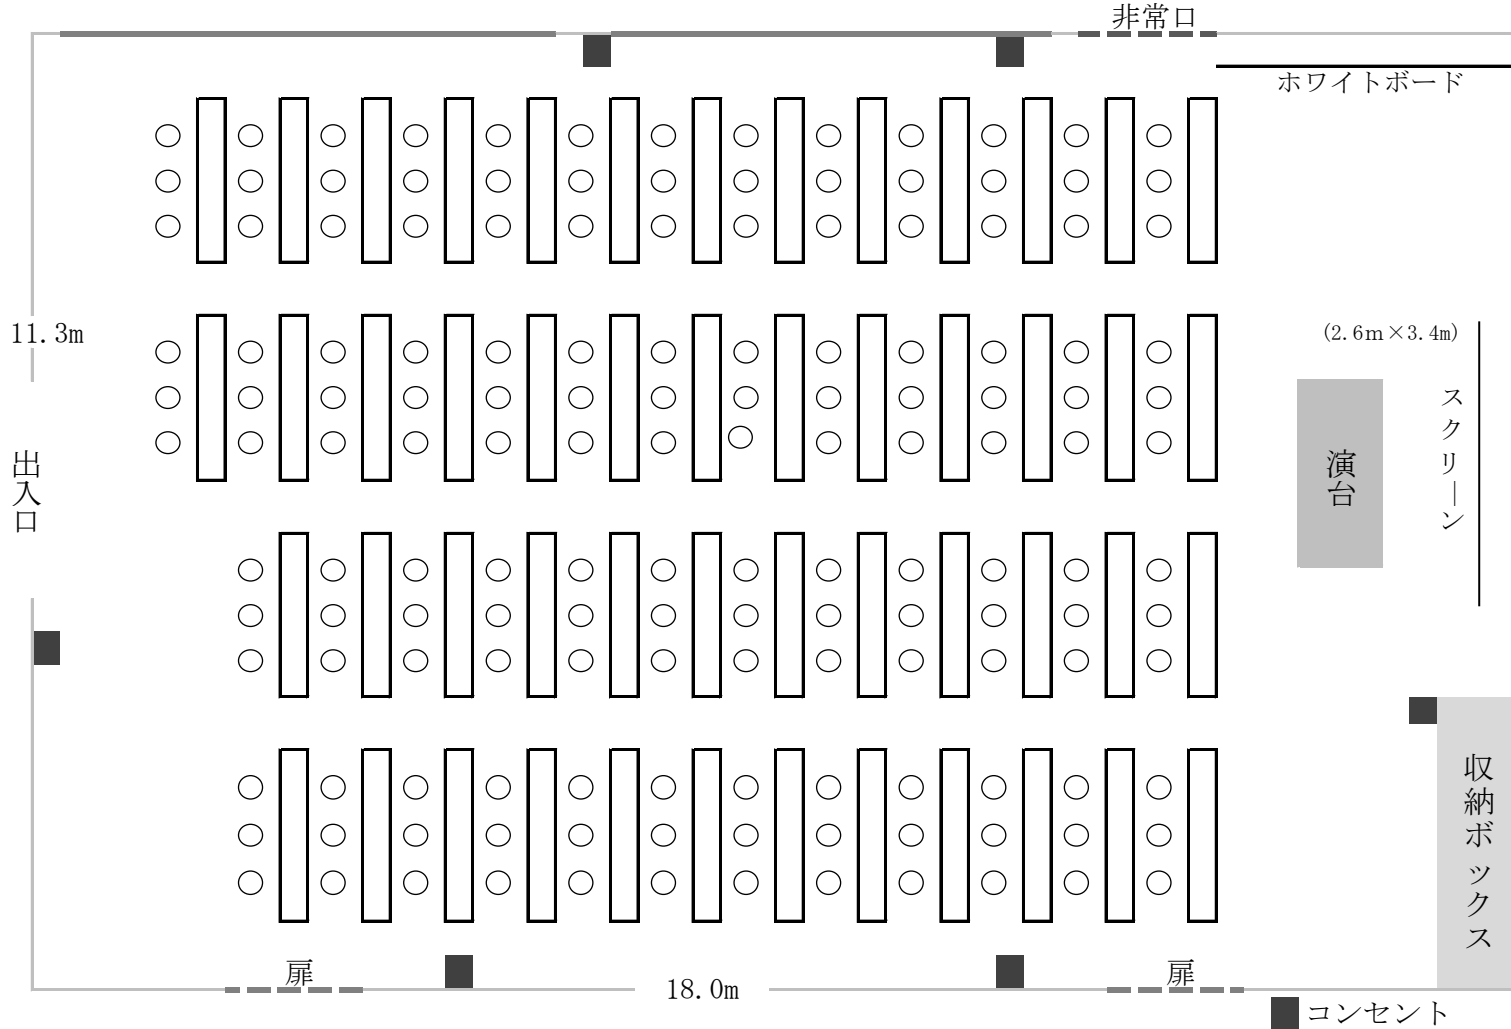

第1会議室（定員20名） 机（円卓）椅子20 面積46㎡

3F

第2会議室 (定員50名) 机20 椅子60 面積75㎡

3F

第3会議室 (定員10名) 机1 椅子10 面積24㎡

3F

第4会議室 (定員40名) 机17 椅子49 面積67㎡

3F

第5会議室 (定員70名)

机26 椅子78 面積97㎡

3F

大会議室（定員150名）

机50 椅子150 面積206㎡

5F

中会議室（定員40名）

机14 椅子40 面積67㎡

5F

多目的ホール (定員200名) 面積264㎡

6F