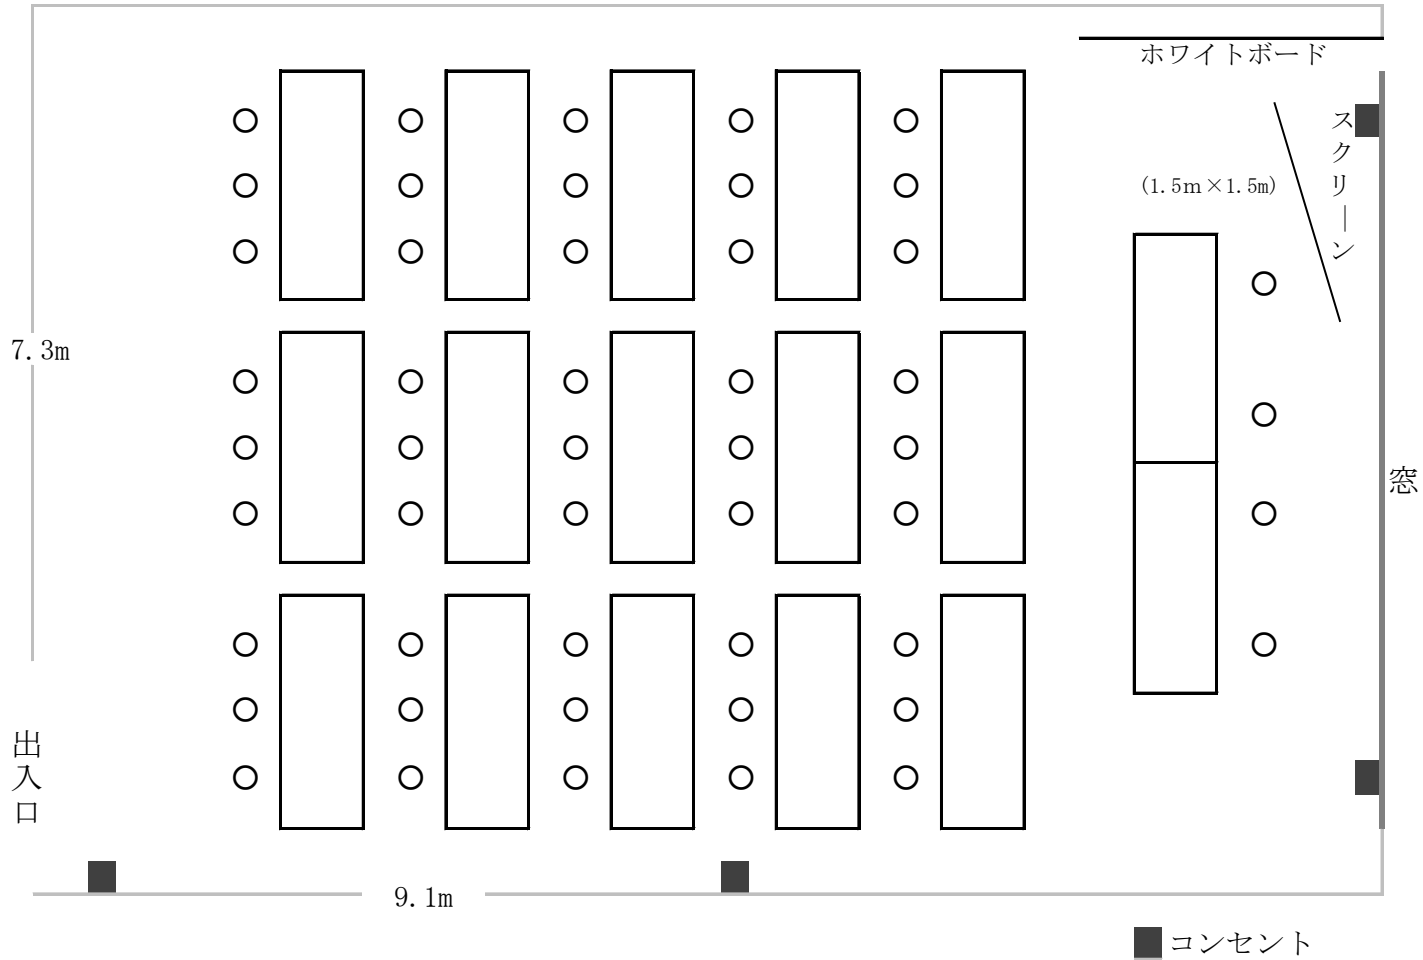

第1会議室（定員20名） 机（円卓）椅子20 面積46㎡

3F

第2会議室 (定員50名) 机20 椅子60 面積75㎡

3F

第3会議室 (定員10名) 机1 椅子10 面積24㎡

3F

第4会議室 (定員40名) 机17 椅子49 面積67㎡

3F

第5会議室 (定員70名)

机26 椅子78 面積97㎡

3F

大会議室（定員150名）

机50 椅子150 面積206㎡

5F

中会議室（定員40名）

机14 椅子40 面積67㎡

5F

多目的ホール (定員200名) 面積264㎡

6F