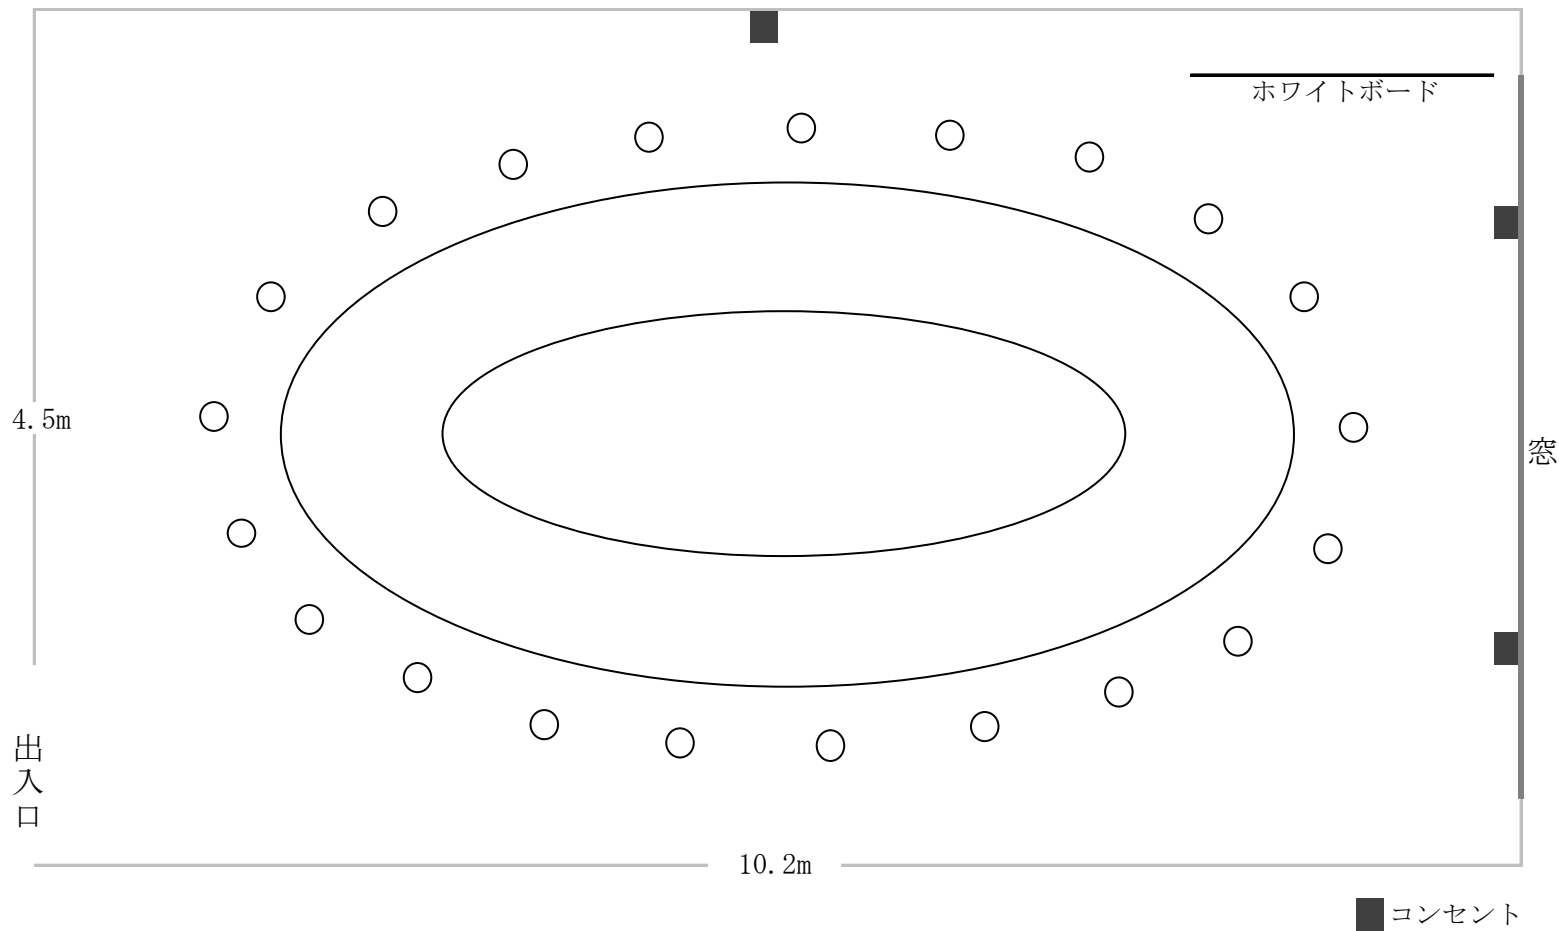

第1会議室（定員20名） 机（円卓）椅子20 面積46㎡

3F

第2会議室 (定員50名) 机20 椅子60 面積75㎡

3F

第3会議室 (定員10名) 机1 椅子10 面積24㎡

3F

第4会議室 (定員40名) 机17 椅子49 面積67㎡

3F

第5会議室 (定員70名)

机26 椅子78 面積97㎡

3F

大会議室（定員150名）

机50 椅子150 面積206㎡

5F

中会議室（定員40名）

机14 椅子40 面積67㎡

5F

多目的ホール (定員200名) 面積264㎡

6F