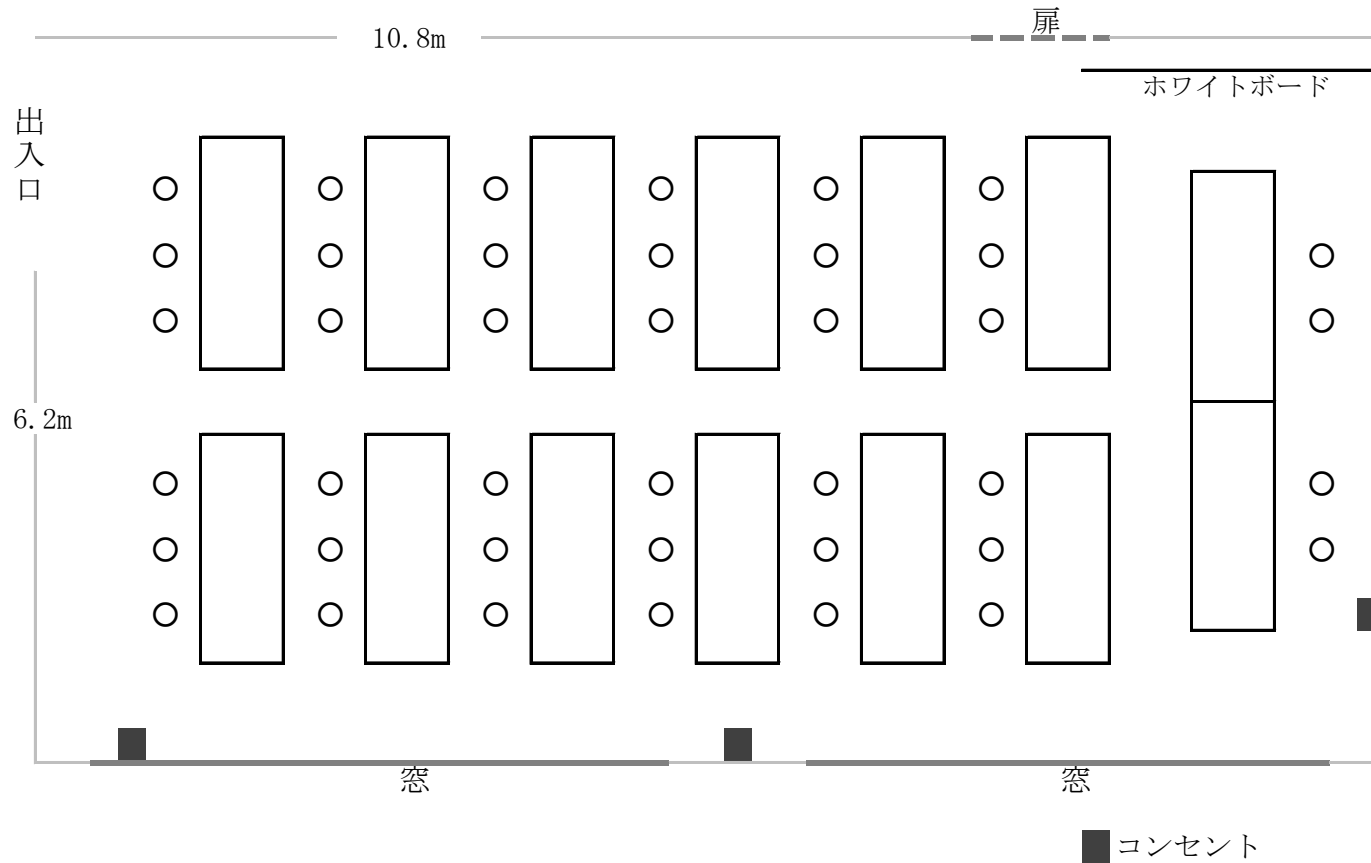

第5会議室 (定員70名)

机26 椅子78 面積97㎡

3F

大会議室（定員150名）

机50 椅子150 面積206㎡

5F

中会議室（定員40名）

机14 椅子40 面積67㎡

5F

多目的ホール (定員200名) 面積264㎡

6F